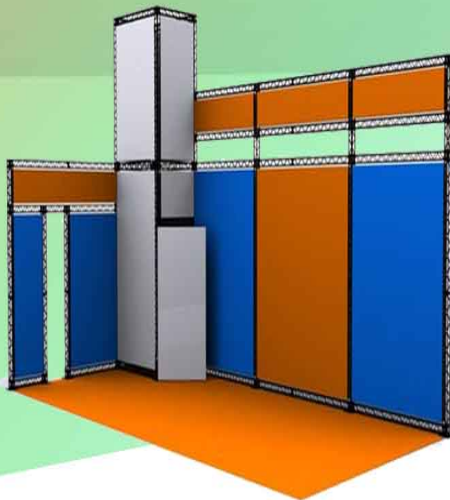

# CROSSWIRE EASYSTAND

La soluzione espositiva modulare più efficace ed economica

Easystand è un telaio a traliccio:

- Modulare
- Componibile
- Resistente
- Leggero

POSSIBILITA' DI STAMPA  
su PVC/FOREX 3mm

Utilizzo senza limiti:  
stand  
convention  
eventi  
corner shop  
negozi  
uffici

Non servono attrezzi  
si monta con le mani

Veloce nella realizzazione  
economica e versatile

Esponi senza limiti!