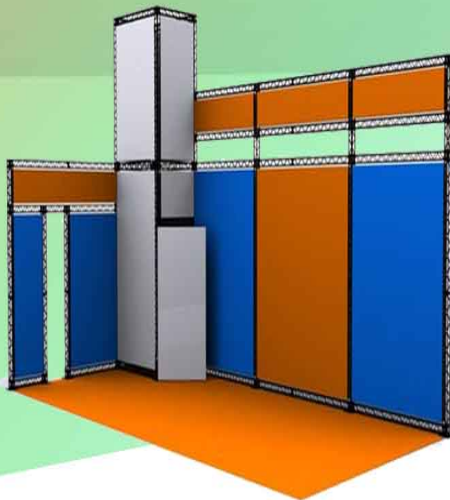

CROSSWIRE EASYSTAND

La soluzione espositiva modulare più efficace ed economica

Easystand è un telaio a traliccio:

- Modulare
- Componibile
- Resistente
- Leggero

POSSIBILITA' DI STAMPA
su PVC/FOREX 3mm

Utilizzo senza limiti:
stand
convention
eventi
corner shop
negozi
uffici

Non servono attrezzi
si monta con le mani

Veloce nella realizzazione
economica e versatile

Esponi senza limiti!