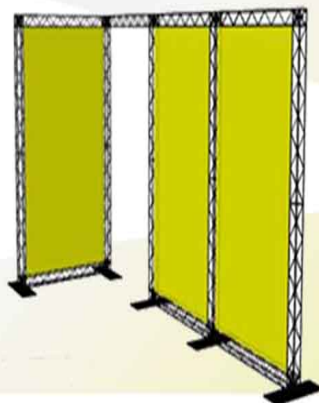

# CROSSWIRE EASYSTAND

La soluzione espositiva modulare più efficace ed economica

Easystand è un telaio a traliccio:

- Modulare
- Componibile
- Resistente
- Leggero

POSSIBILITA' DI STAMPA  
su PVC/FOREX 3mm

Utilizzo senza limiti:  
stand  
convention  
eventi  
corner shop  
negozi  
uffici

Non servono attrezzi  
si monta con le mani

Veloce nella realizzazione  
economica e versatile

Esponi senza limiti!