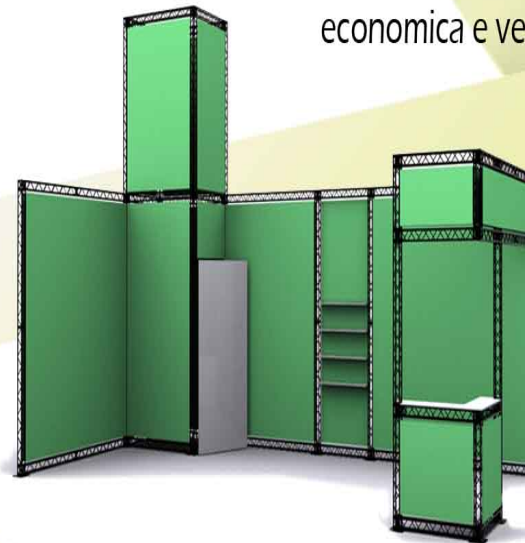

# CROSSWIRE EASYSTAND

La soluzione espositiva modulare più efficace ed economica

Easystand è un telaio a traliccio:

- Modulare
- Componibile
- Resistente
- Leggero

POSSIBILITA' DI STAMPA  
su PVC/FOREX 3mm

Utilizzo senza limiti:  
stand  
convention  
eventi  
corner shop  
negozi  
uffici

Non servono attrezzi  
si monta con le mani

Veloce nella realizzazione  
economica e versatile

Esponi senza limiti!