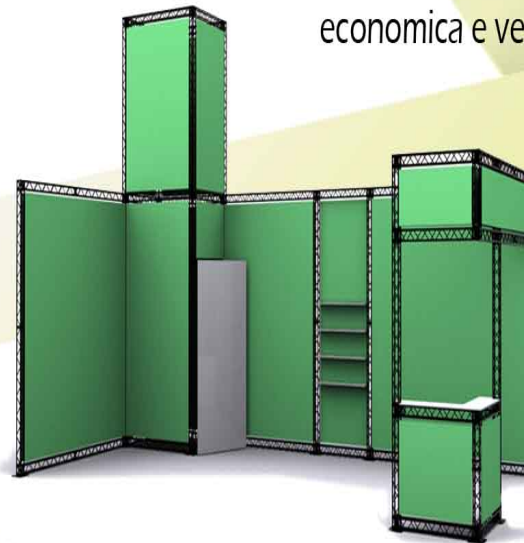

CROSSWIRE EASYSTAND

La soluzione espositiva modulare più efficace ed economica

Easystand è un telaio a traliccio:

- Modulare
- Componibile
- Resistente
- Leggero

POSSIBILITA' DI STAMPA
su PVC/FOREX 3mm

Utilizzo senza limiti:
stand
convention
eventi
corner shop
negozi
uffici

Non servono attrezzi
si monta con le mani

Veloce nella realizzazione
economica e versatile

Esponi senza limiti!