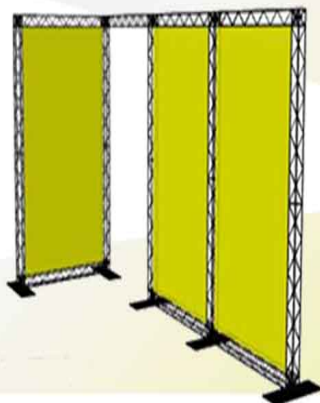

CROSSWIRE EASYSTAND

La soluzione espositiva modulare più efficace ed economica

Easystand è un telaio a traliccio:

- Modulare
- Componibile
- Resistente
- Leggero

POSSIBILITA' DI STAMPA
su PVC/FOREX 3mm

Utilizzo senza limiti:
stand
convention
eventi
corner shop
negozi
uffici

Non servono attrezzi
si monta con le mani

Veloce nella realizzazione
economica e versatile

Esponi senza limiti!